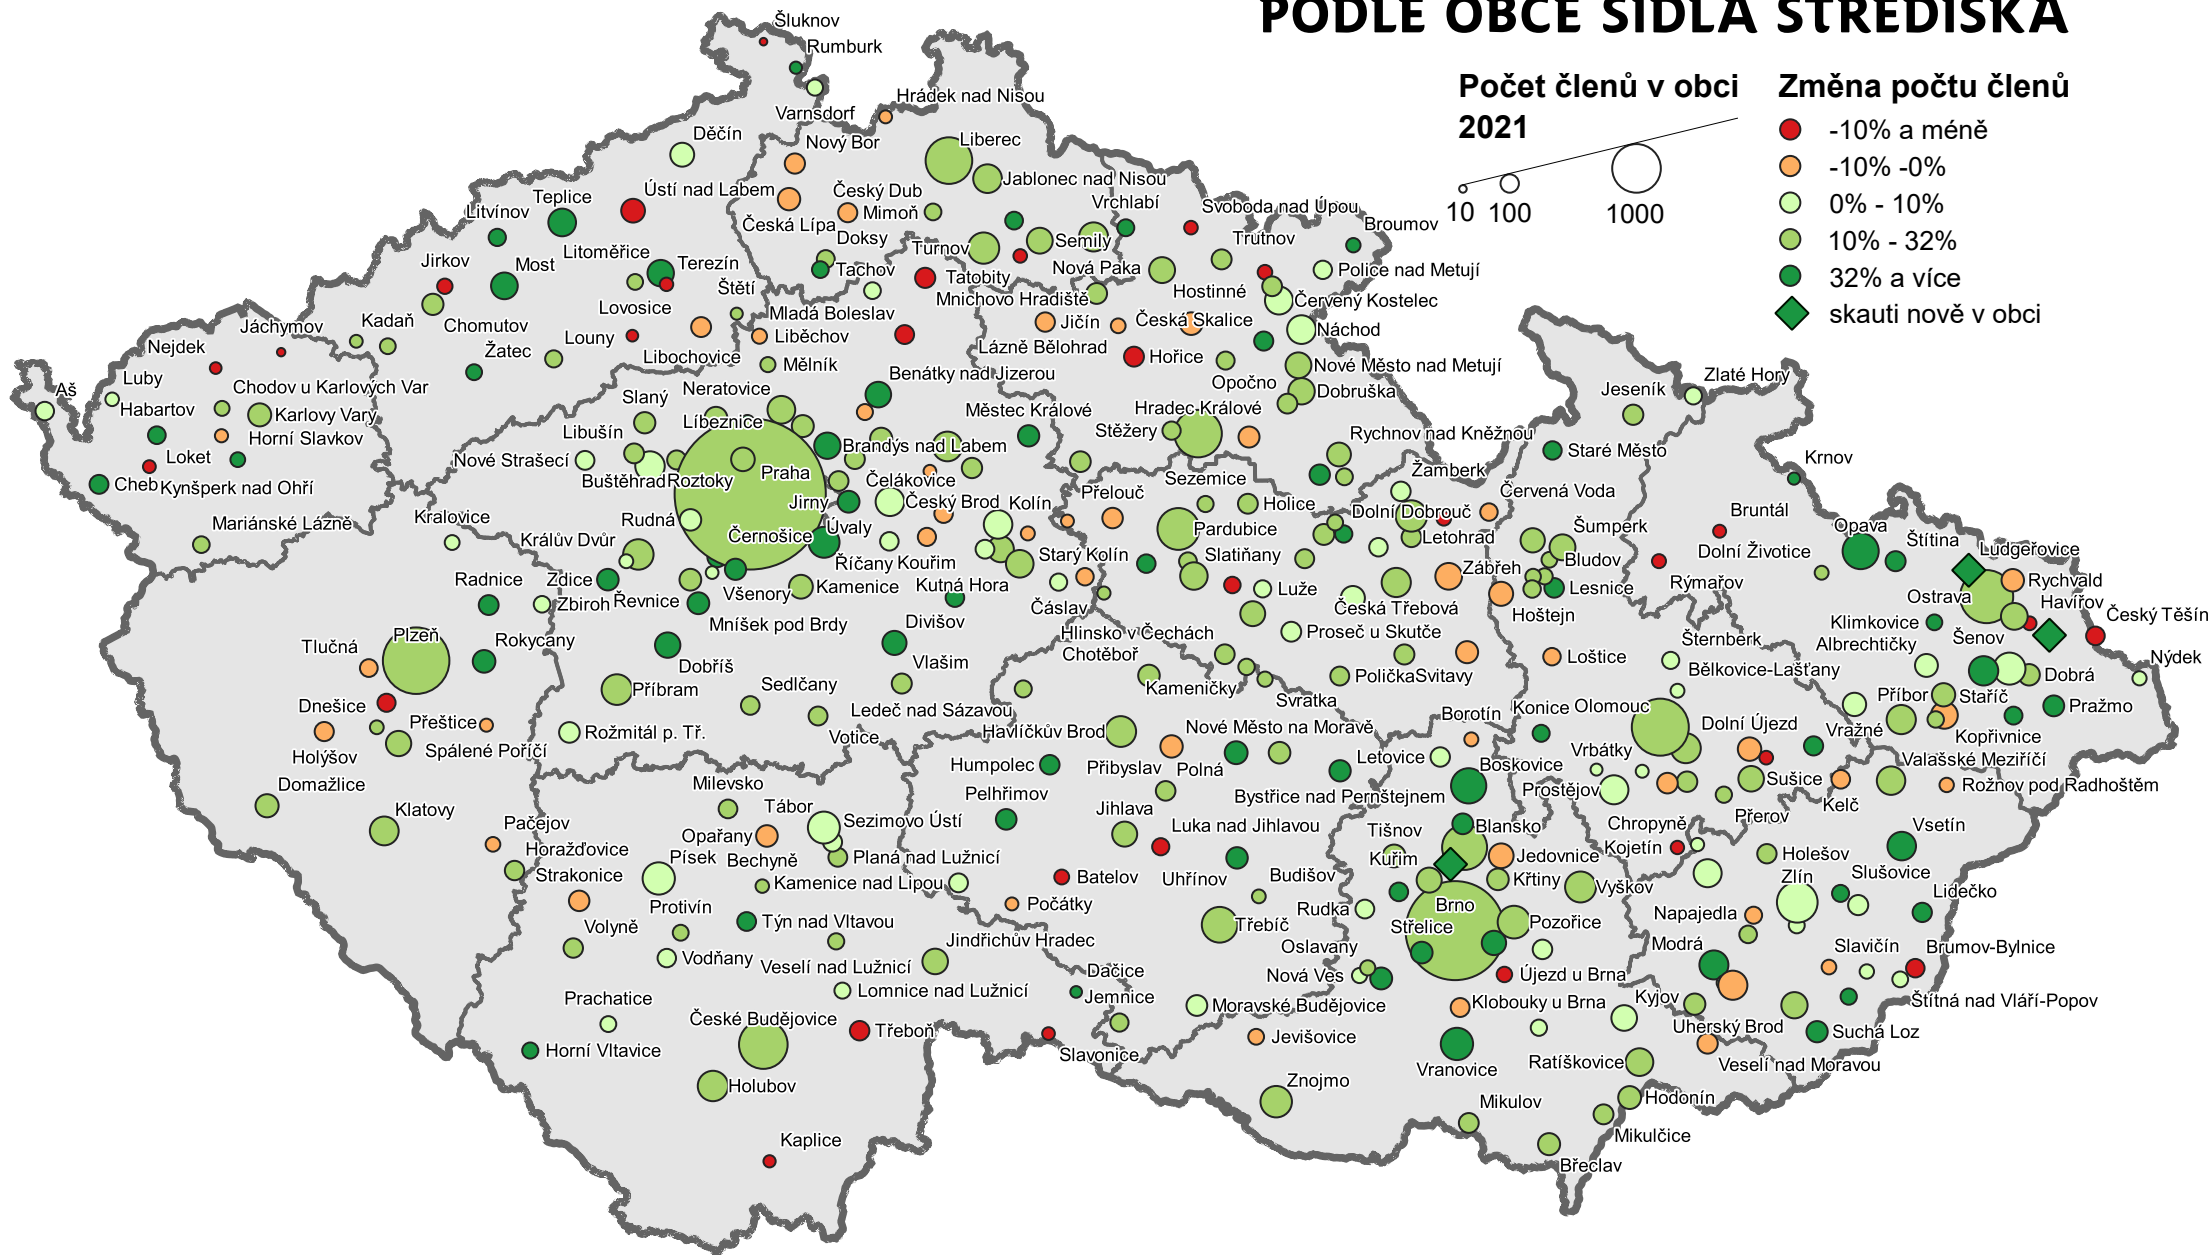

# VÝVOJ POČTU ČLENŮ V OBCÍCH ČR MEZI LETY 2017 A 2021

## PODLE OBCE SÍDLA STŘEDISKA

Počet členů v obci  
2021

Změna počtu členů

- -10% a méně
- -10% -0%
- 0% - 10%
- 10% - 32%
- 32% a více
- ◆ skauti nově v obci