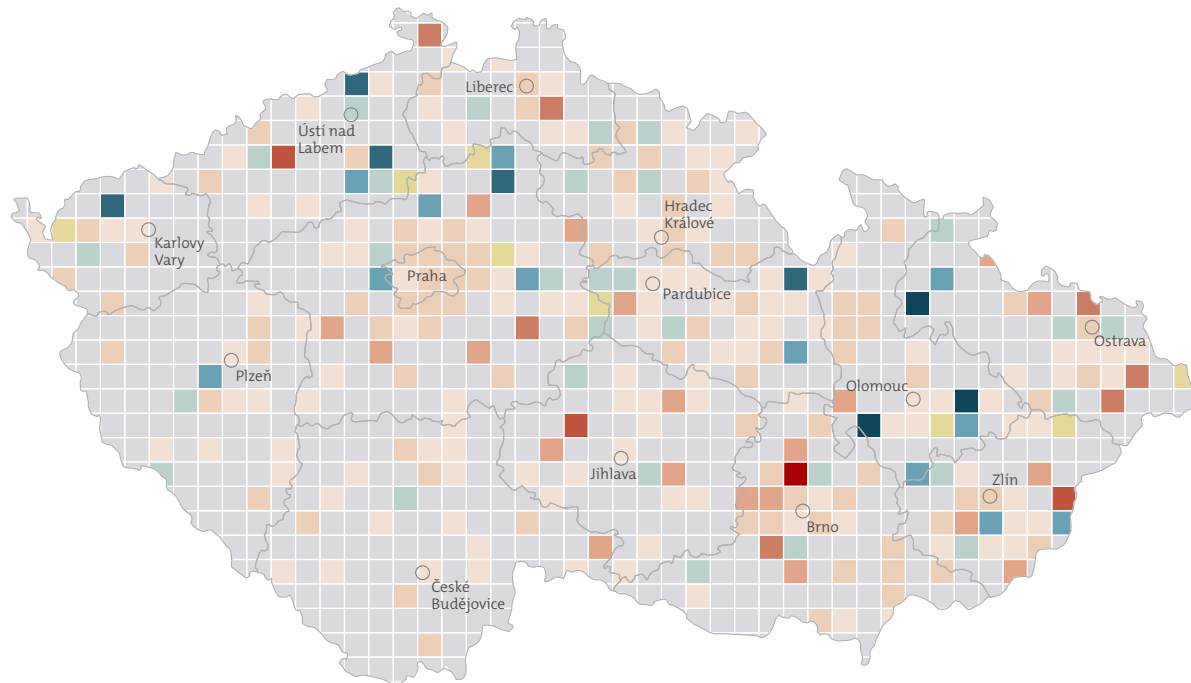

Vývoj počtu členů v letech 2018 až 2022

← Relativní změna počtu členů (v %)

Absolutní změna počtu členů (počet osob) →

50 km